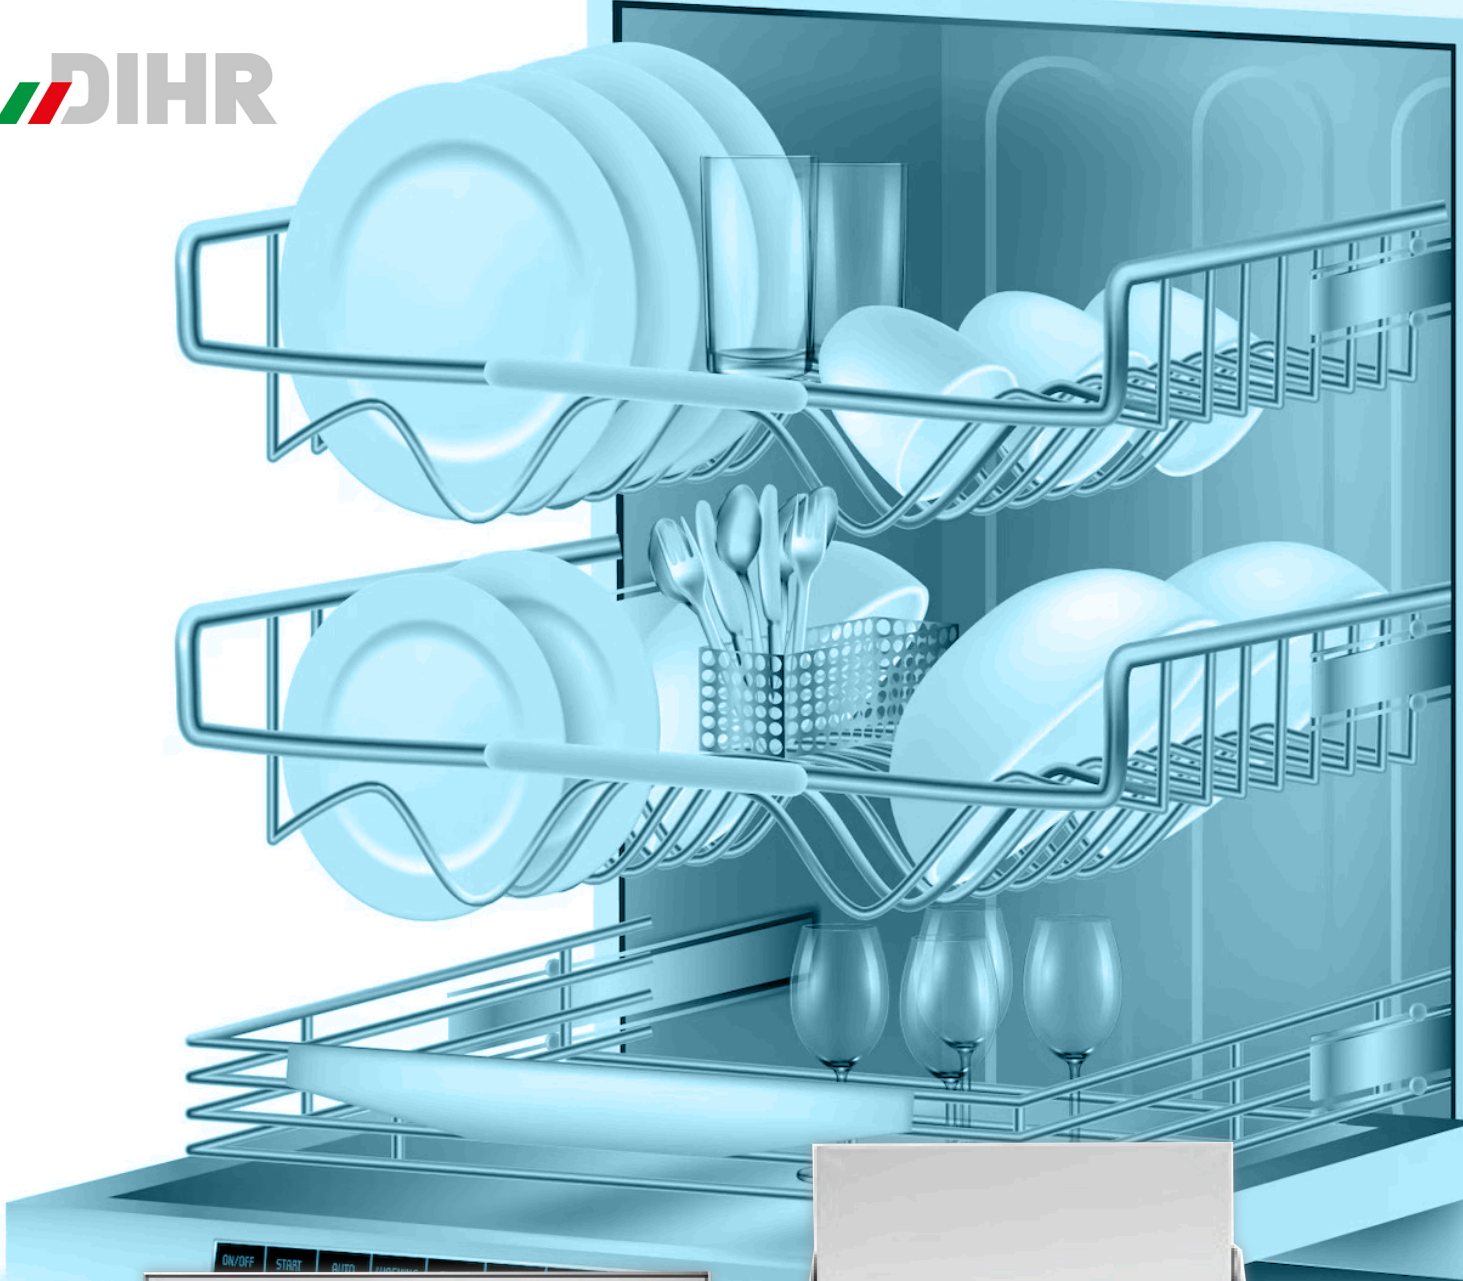

# DIHR GLASS DISHWASHER GS 50

ขนาดเครื่อง(กว้างxลึกxสูง) : 590x600x850 มม.

น้ำหนัก : 72 กก.

ระบบไฟฟ้า : 380 V., 50 Hz., 3 เฟส

กำลังไฟฟ้า : 6,200 วัตต์

ปริมาณในการล้าง: 30 ตะกร้า/ชั่วโมง

# DIHR GLASS DISHWASHER HT11

ขนาดเครื่อง(กว้างxลึกxสูง) : 720X735X1470X1890 มม.

น้ำหนัก : 115 กก.

ระบบไฟฟ้า : 380 V., 50 Hz., 3 เฟส

กำลังไฟฟ้า : 9,800 วัตต์

ปริมาณในการล้าง: 60/30 ตะกร้า/ชั่วโมง

**HIGHLIGHT**

- ล้างได้ทั้งแก้วและจาน
- มีระบบน้ำยาล้างและน้ำยาเคลือบแห้ง
- ระบบไฟ 3 เฟส

DIHR  
GLASS DISHWASHER  
GS 50

DIHR  
GLASS DISHWASHER  
HT 11